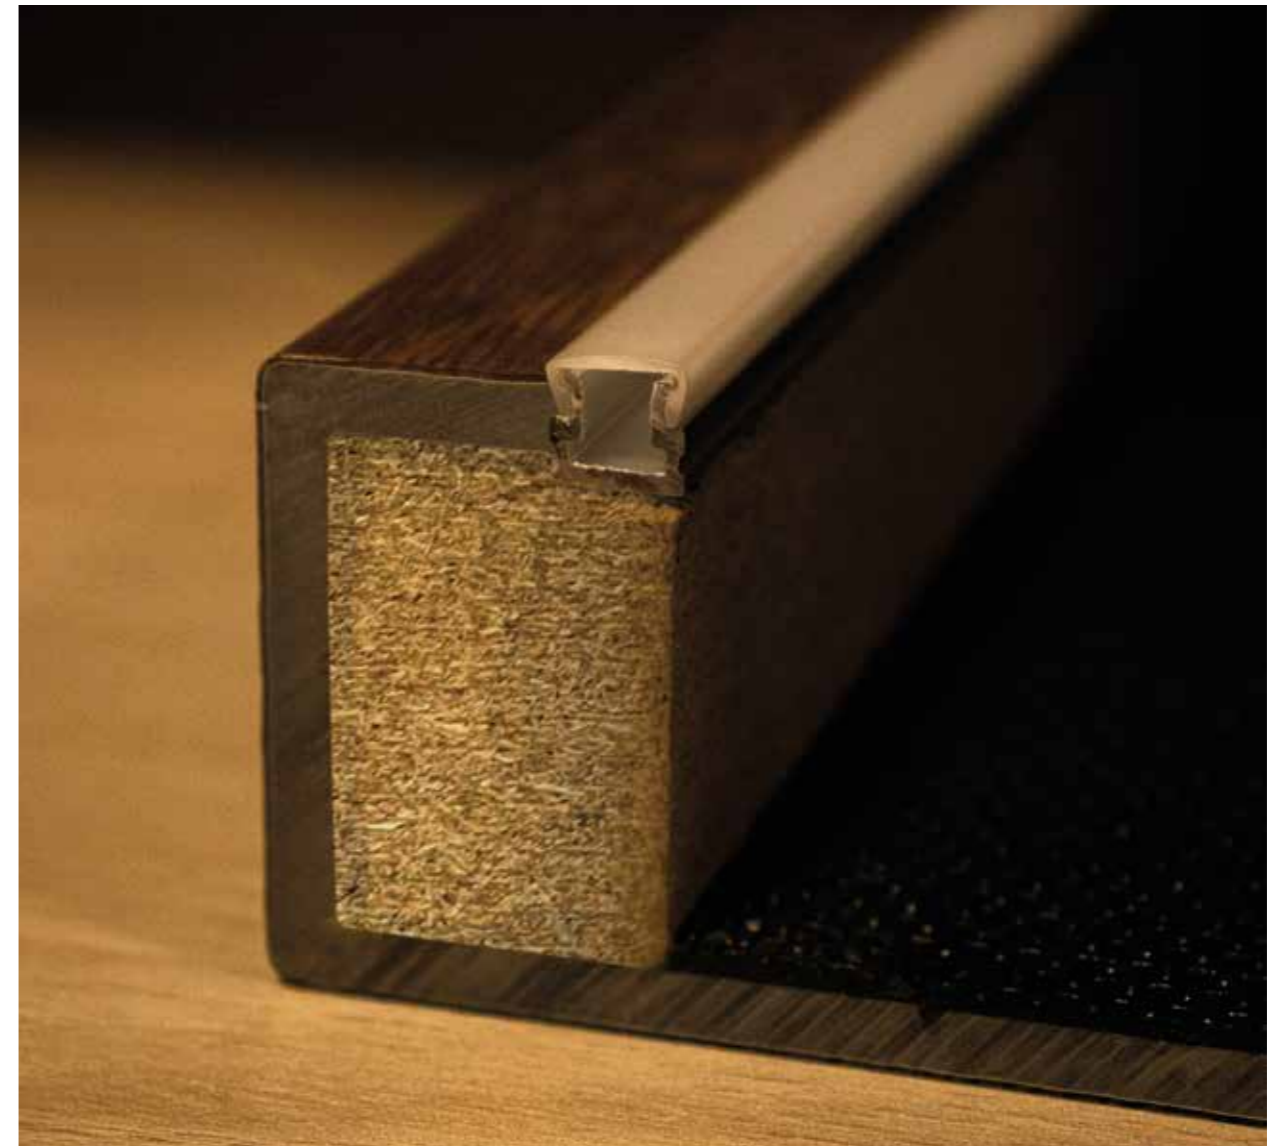

Trotz der extrem niedrigen Aufbauhöhe haben wir mit unserer Faltechnik eine perfekte Lösung gefunden. Dadurch können wir, wie bei unseren Holzböden, Treppenkanten und seitliche Abschlüsse in den Treppenprofilen Klassisch und Modern anbieten. HAFRO Infinity Vinyl – Fakten auf die man sich verlassen kann.

LED - Beleuchtung optional bei Profil Klassisch möglich.

LED EINFRÄSUNG

Innovatives, funktionelles Design

Die LED-Technik hat neue Dimensionen im Lichtbereich eröffnet. Nie zuvor war es möglich, mit so wenig Energieverbrauch tolle Lichteffekte zu kreieren. Auch im Treppenbereich geht die Entwicklung und Verwendung von LED-Technik rasant vorwärts. Feine, lineare Lichtleisten können eingefräst werden und die Stufen blendfrei ausleuchten. Ein weiterer Vorteil ist die besondere, passiv-blendfreie Lichtquelle (Nacht).

SOCKELLEISTEN

Perfekter Abschluss

Der perfekte Abschluss, unauffällig oder akzentuiert. Durch unterschiedliche Formen und Größen eröffnen sich verschiedenste Gestaltungsmöglichkeiten und neue Dimensionen. Von der HAFRO Endlos-Sockelleiste bis zur bewusst Massiv präsenten Sockelleiste, wie Ihr perfekter Abschluss aussieht, entscheiden Sie selbst. Sockelleisten von HAFRO passend zu allen Vinylböden.