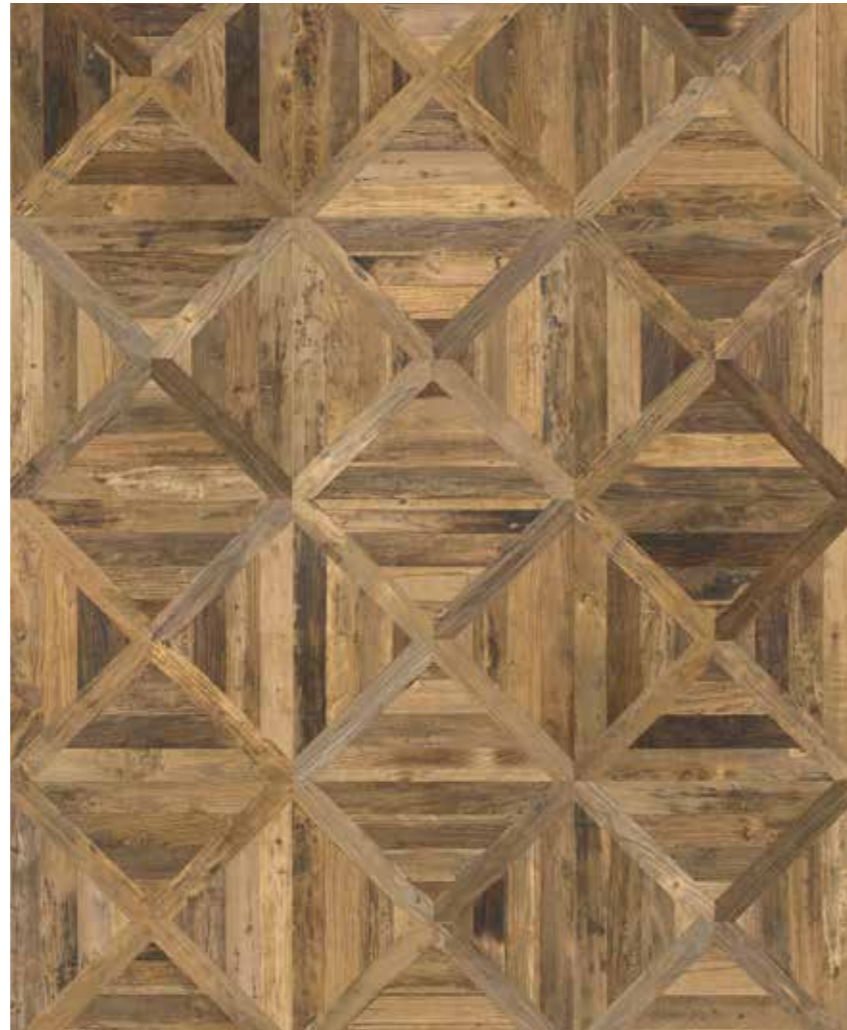

**ALTHOLZ TAFEL
WIENER KREUZ**

ULME | 1. PATINA

LÄNGE 600 mm
BREITE 600 mm
STÄRKE 20 mm

AUFBAU 3-Schicht Altholz
SYSTEM Nut & Feder mit Fase
HAPTIK 1. Patina